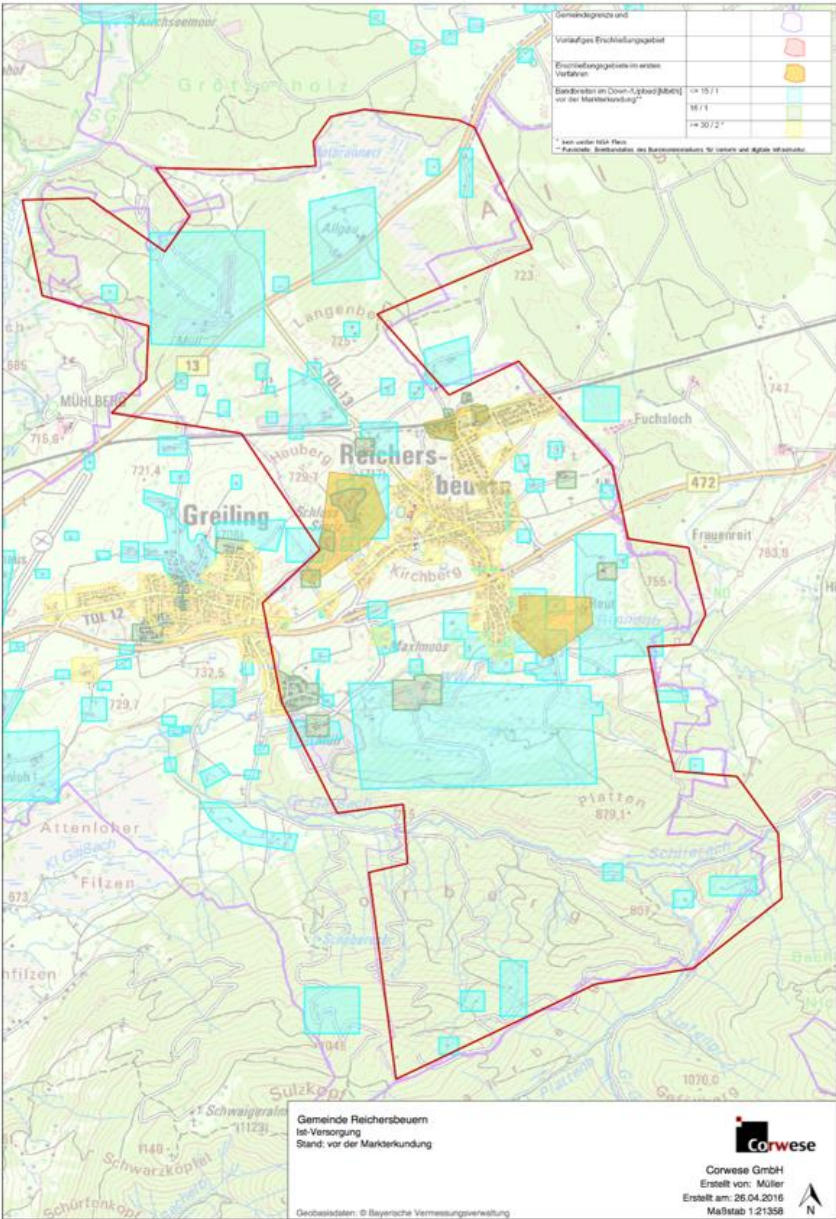

Bestandsaufnahme

im Rahmen der Richtlinie zur Förderung des Aufbaus von Hochgeschwindigkeitsnetzen im Freistaat Bayern (Breitbandrichtlinie – BbR) vom 09.07.2014.

1. Die Gemeinde Reichersbeuern hat ein vorläufiges Erschließungsgebiet festgelegt.
2. Die derzeitige Ist-Versorgung vor der Markterkundung ist in folgender Tabelle und Karte dargestellt:

Die aktuelle Ist-Versorgung im vorläufigen Erschließungsgebiet sieht wie folgt aus:

Tabelle der Ist-Versorgung: Stand vor der Markterkundung									
Download [Mbit/s]	<=15			16			>= 30		
	ja	nein	z.T.	ja	nein	z.T.	ja	nein	z.T.
Reichersbeuern			X			X			X
Restliche Ortsteile			X			X			X